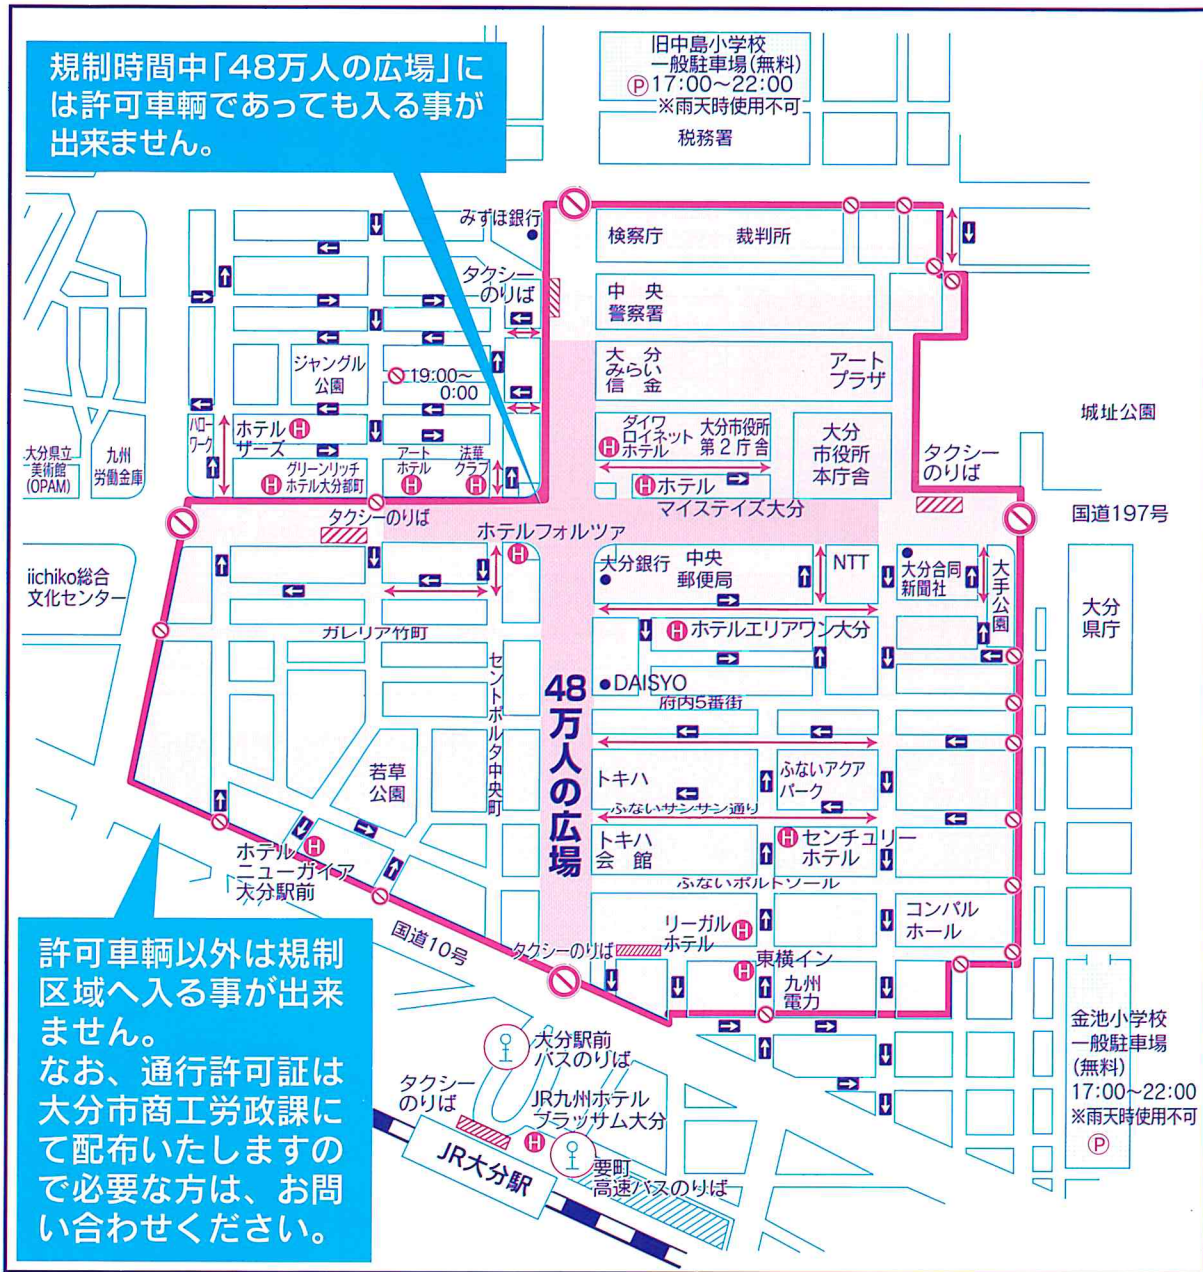

交通規制のお知らせ

■規制日時：令和元年8月2日(金) 18時20分～21時30分
8月3日(土) 18時20分～21時30分

■規制区域： 塗りの区域

☆大分七夕まつりの期間中は下記のとおり交通規制が行われます。ご協力をお願いします。

大分七夕まつり当日は交通混雑が予想されます。お出かけの際は列車、バスなどの公共交通機関をご利用ください。
※「大分駅前バスのりば周辺図・JR列車時刻表」は裏面をご覧ください。

大分駅前バスのりば周辺図

規制解除後は通常ののりばとなります

大分バスのりば

大分交通のりば

大分バス

3番のりば	
方面	主な行先
明野	パークプレイス 大分高校、法勝台 宮河内ハイランド、けやき台、森町 桃園団地
下郡	滝尾循環、米良
上野	上野、金池南 (ホルトホール)
元町 10号線 経由	大南団地 敷戸団地・星和台 寒田団地 (ふじが丘) 古国府循環

4番のりば	
方面	主な行先
南大分	城南団地 県立病院、畑中、古国府循環
	長湯 (コミュニティバス)
大道 10号線 経由	大南団地 敷戸団地・星和台 寒田団地 (ふじが丘) 急行 佐伯、臼杵、道の駅おおの

5番のりば	
方面	主な行先
明野 大学 病院	富士見が丘・緑が丘 野津原、わさだタウン ふじが丘・田尻グリーンハイツ 大学病院・野田入口・向之原駅 萌恋台

6番のりば	
方面	主な行先
197号線	急行 佐賀関、鶴崎 花高松、三佐、パークプレイス 大分高校、京が丘、一里塚 大洲運動公園、岩田循環

大分バス ☎097-532-7000
※当日は一部路線で増発便を運行いたします。

大分交通

1番のりば	
方面	行先
大分空港	大分空港行 特急バス 「エアライナー」

規制時間中の大分空港行特急バス「エアライナー」は、①番のりばをご利用ください。「新川のりば」「荷揚町のりば」では乗車できませんので、ご注意ください。

2番のりば	
方面	行先
5号地	新川經由5号地、中島經由5号地
別府	関の江
国東	鉄輪温泉 A P U (立命館アジア太平洋大学) 杵築バスターミナル 国東
定期観光	国東・耶馬溪

7番のりば	
方面	行先
大分市内	にじが丘・青葉台
	スカイタウン高崎
	東八幡
	県立図書館
	柞原
	机張原 中心市街地循環バス