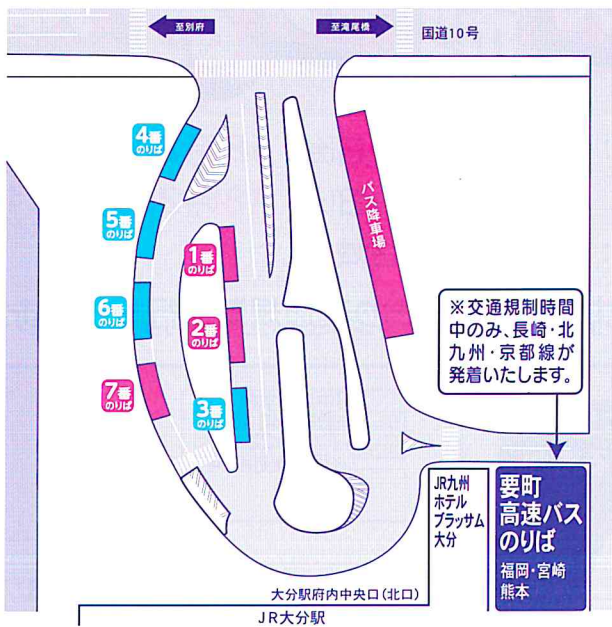

交通規制のお知らせ

■規制日時：令和元年8月2日(金) 18時20分～21時30分
8月3日(土) 18時20分～21時30分

■規制区域： 塗りの区域

☆大分七夕まつりの期間中は下記のとおり交通規制が行われます。ご協力をお願いします。

大分七夕まつり当日は交通混雑が予想されます。お出かけの際は列車、バスなどの公共交通機関をご利用ください。
※「大分駅前バスのりば周辺図・JR列車時刻表」は裏面をご覧ください。

大分駅前バスのりば周辺図

規制解除後は通常ののりばとなります

大分バスのりば

大分交通のりば

大分バス

3番のりば	
方面	主な行先
明野	パークプレイス 大分高校、法勝台 宮河内ハイランド、けやき台、森町 桃園団地
下郡	滝尾循環、米良
上野	上野、金池南 (ホルトホール)
元町 10号線 経由	大南団地 敷戸団地・星和台 寒田団地 (ふじが丘) 古国府循環

4番のりば	
方面	主な行先
南大分	城南団地 県立病院、畑中、古国府循環
	長湯 (コミュニティバス)
大道 10号線 経由	大南団地 敷戸団地・星和台 寒田団地 (ふじが丘) 急行 佐伯、臼杵、道の駅おおの

5番のりば	
方面	主な行先
明野 大学 病院	富士見が丘・緑が丘 野津原、わさだタウン ふじが丘・田尻グリーンハイツ 大学病院・野田入口・向之原駅 萌恋台

6番のりば	
方面	主な行先
197号線	急行 佐賀関、鶴崎 花高松、三佐、パークプレイス 大分高校、京が丘、一里塚 大洲運動公園、岩田循環

大分バス ☎097-532-7000
※当日は一部路線で増発便を運行いたします。

大分交通

1番のりば	
方面	行先
大分空港	大分空港行 特急バス 「エアライナー」

規制時間中の大分空港行特急バス「エアライナー」は、①番のりばをご利用ください。「新川のりば」「荷揚町のりば」では乗車できませんので、ご注意ください。

2番のりば	
方面	行先
5号地	新川經由5号地、中島經由5号地
別府	関の江
国東	鉄輪温泉 A P U (立命館アジア太平洋大学) 杵築バスターミナル 国東
定期観光	国東・耶馬溪

7番のりば	
方面	行先
大分市内	にじが丘・青葉台
	スカイタウン高崎
	東八幡
	県立図書館
	柞原
	机張原 中心市街地循環バス