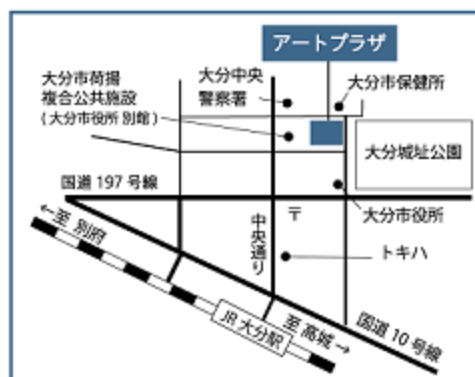

交通アクセス

- ■大分駅より徒歩 10分
- ■バス...大分市役所合同新聞社前下車徒歩 2分
- ■空港バス...荷揚町ダイワロイネットホテル前下車徒歩 2分
- ■車...E10 東九州自動車道大分ICから 15分

※会期中は駐車場の混雑が予想されるため、公共交通機関をご利用くださいますようお願いいたします。

Instagram

Facebook

展覧会の最新情報は
こちらからチェック
してください。

〒870-0046 大分県大分市荷揚町 3-31
TEL | 097-538-5000(受付時間 9:00~18:00)
FAX | 097-538-5060
MAIL | info@art-plaza.jp HP | www.art-plaza.jp